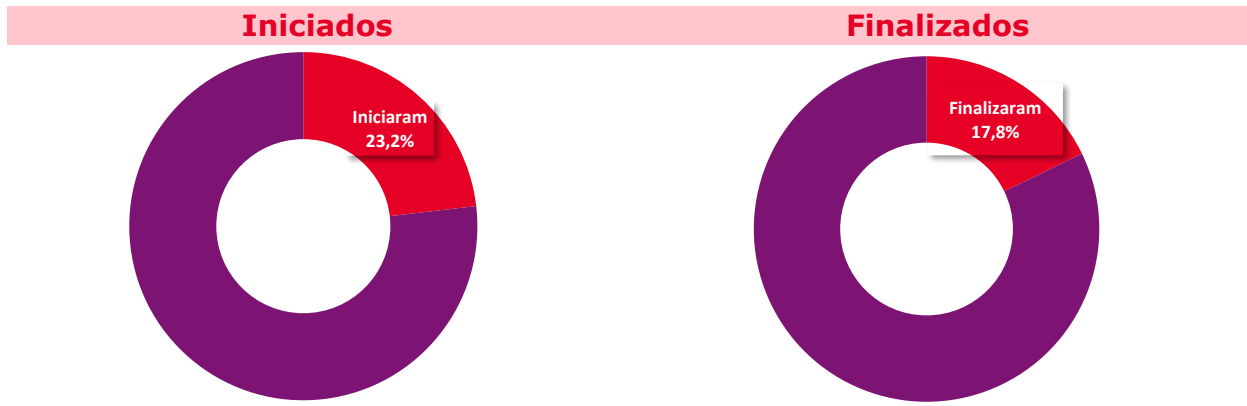

RESULTADOS DA AVALIAÇÃO 2021-1

UNA AIMORÉS

PARTICIPAÇÃO DISCENTE

RESULTADOS

Dimensão Acadêmica

Dimensão Serviços

LEGENDA:
Iniciou: alunos que responderam parte da Avaliação Institucional;
Finalizou: alunos que responderam toda a Avaliação Institucional.