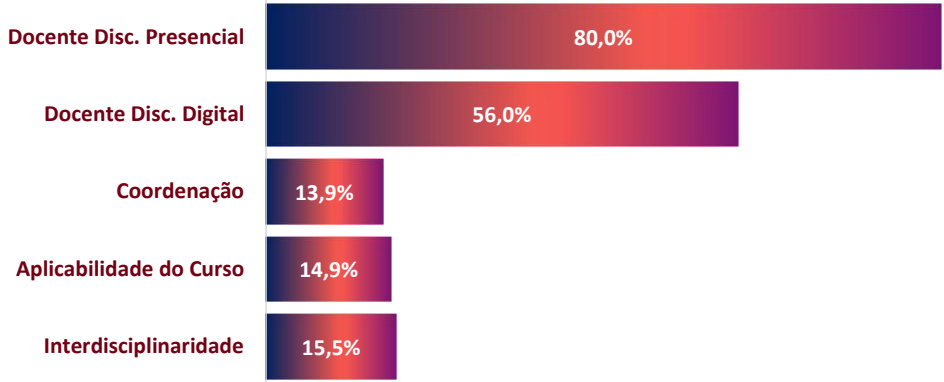

RESULTADOS DA AVALIAÇÃO 2021-1

UNA AIMORÉS

PARTICIPAÇÃO DISCENTE

RESULTADOS

Dimensão Acadêmica

Dimensão Serviços

LEGENDA:
Iniciou: alunos que responderam parte da Avaliação Institucional;
Finalizou: alunos que responderam toda a Avaliação Institucional.