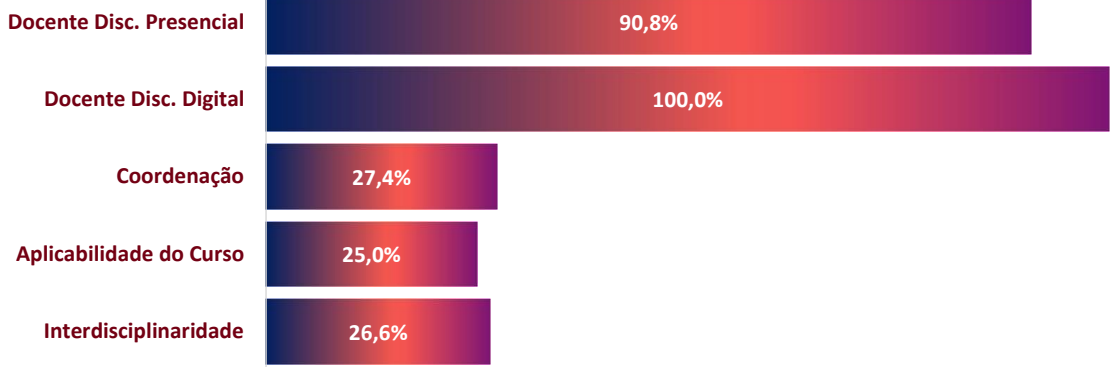

RESULTADOS DA AVALIAÇÃO 2021-1

UNA ITUMBIARA

PARTICIPAÇÃO DISCENTE

RESULTADOS

Dimensão Acadêmica

Dimensão Serviços

LEGENDA:
Iniciou: alunos que responderam parte da Avaliação Institucional;
Finalizou: alunos que responderam toda a Avaliação Institucional.