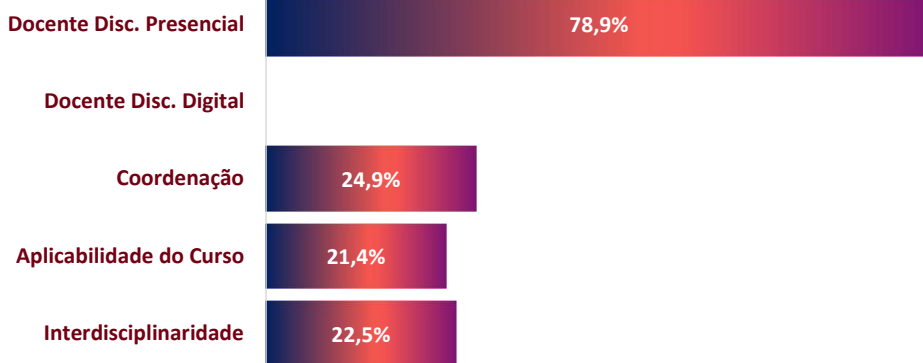

RESULTADOS DA AVALIAÇÃO 2021-1

UNA JATAÍ

PARTICIPAÇÃO DISCENTE

RESULTADOS

Dimensão Acadêmica

Dimensão Serviços

LEGENDA:

Iniciou: alunos que responderam parte da Avaliação Institucional;
Finalizou: alunos que responderam toda a Avaliação Institucional.