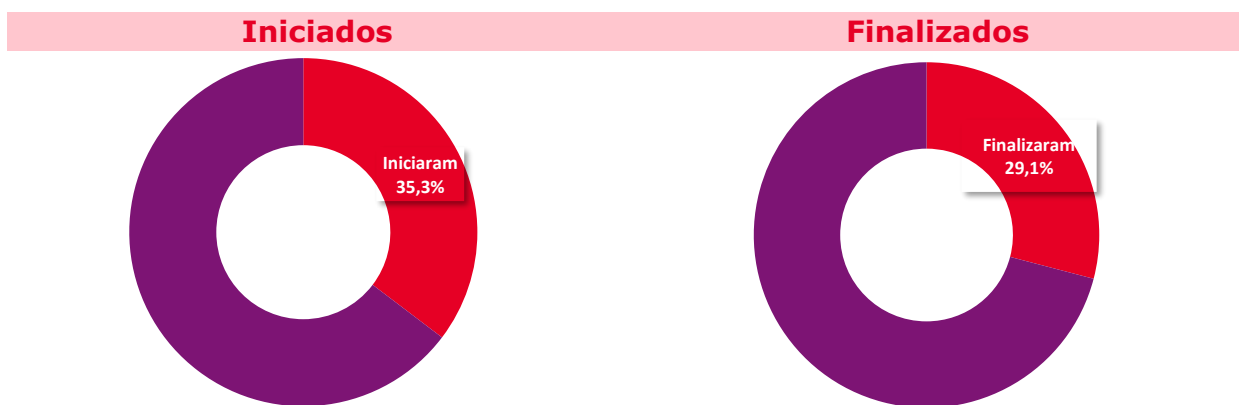

RESULTADOS DA AVALIAÇÃO 2021-1

UNA JATAÍ

PARTICIPAÇÃO DISCENTE

RESULTADOS

Dimensão Acadêmica

Dimensão Serviços

LEGENDA:

Iniciou: alunos que responderam parte da Avaliação Institucional;
Finalizou: alunos que responderam toda a Avaliação Institucional.