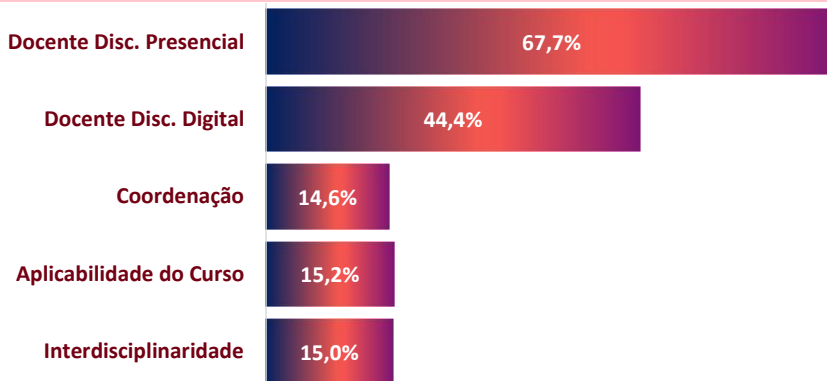

RESULTADOS DA AVALIAÇÃO 2021-1

UNA CRISTIANO MACHADO

PARTICIPAÇÃO DISCENTE

RESULTADOS

Dimensão Acadêmica

Dimensão Serviços

LEGENDA:

Iniciou: alunos que responderam parte da Avaliação Institucional;
Finalizou: alunos que responderam toda a Avaliação Institucional.