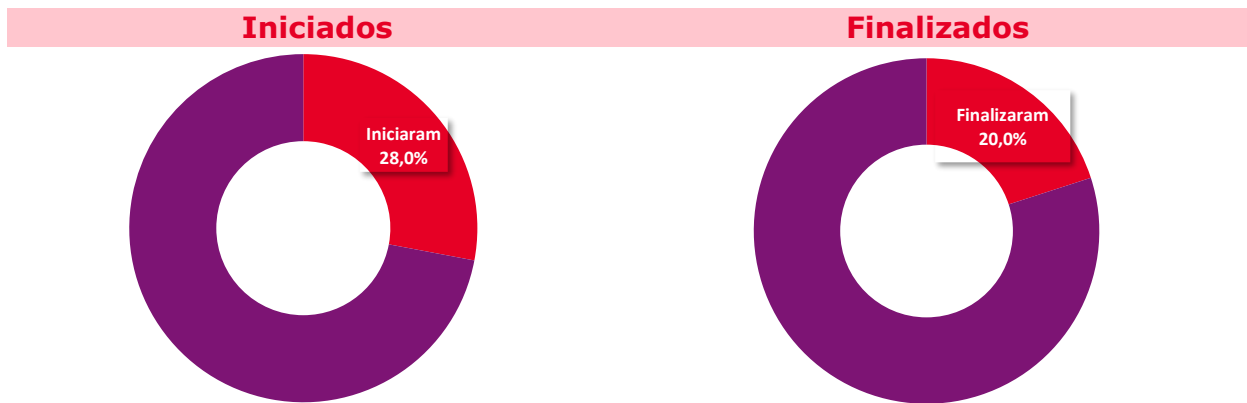

RESULTADOS DA AVALIAÇÃO 2021-1

UNA CRISTIANO MACHADO

PARTICIPAÇÃO DISCENTE

RESULTADOS

Dimensão Acadêmica

Dimensão Serviços

LEGENDA:

Iniciou: alunos que responderam parte da Avaliação Institucional;
Finalizou: alunos que responderam toda a Avaliação Institucional.