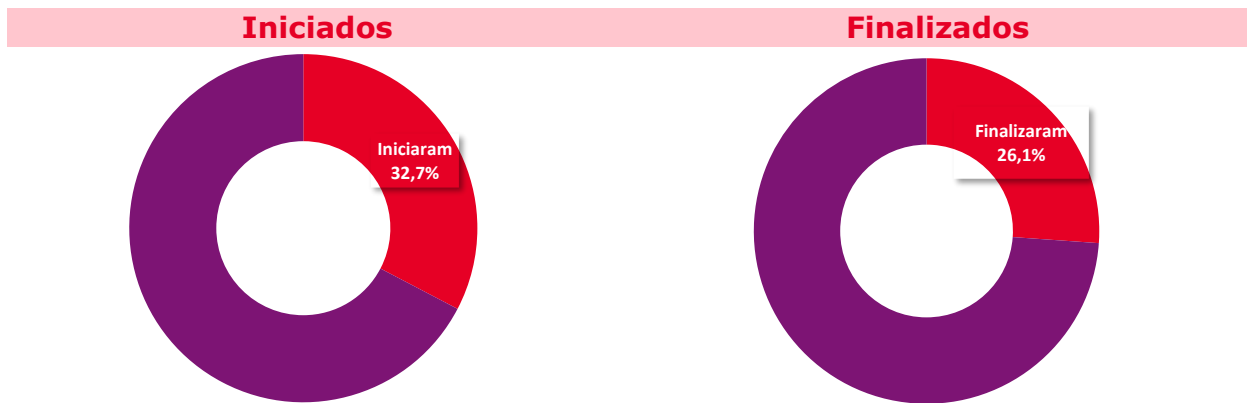

RESULTADOS DA AVALIAÇÃO 2021-1

UNA BETIM

PARTICIPAÇÃO DISCENTE

RESULTADOS

Dimensão Acadêmica

Dimensão Serviços

LEGENDA:
Iniciou: alunos que responderam parte da Avaliação Institucional;
Finalizou: alunos que responderam toda a Avaliação Institucional.