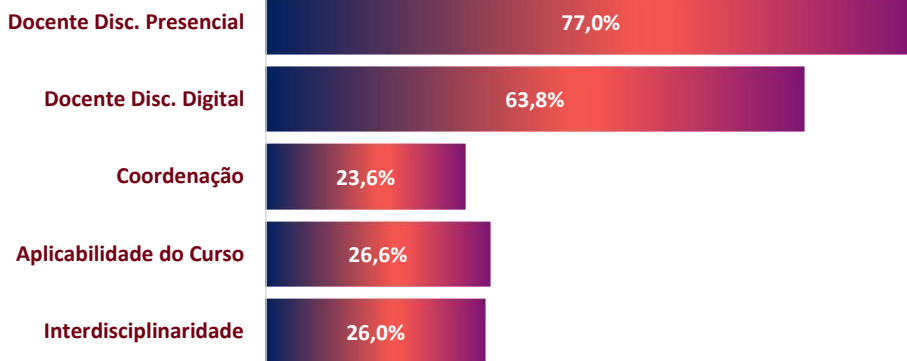

RESULTADOS DA AVALIAÇÃO 2021-1

UNA BETIM

PARTICIPAÇÃO DISCENTE

RESULTADOS

Dimensão Acadêmica

Dimensão Serviços

LEGENDA:
Iniciou: alunos que responderam parte da Avaliação Institucional;
Finalizou: alunos que responderam toda a Avaliação Institucional.