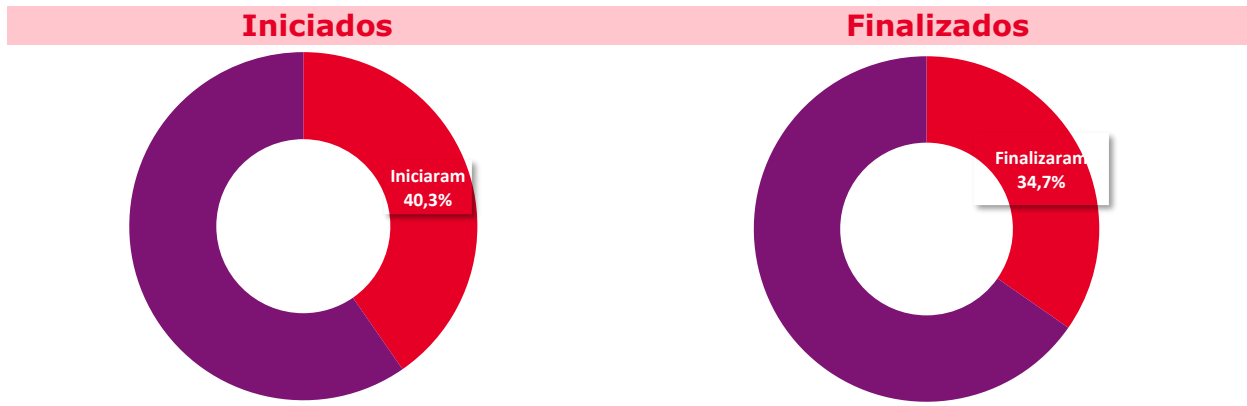

RESULTADOS DA AVALIAÇÃO 2021-1

UNA DIVINÓPOLIS

PARTICIPAÇÃO DISCENTE

RESULTADOS

Dimensão Acadêmica

Dimensão Serviços

LEGENDA:
Iniciou: alunos que responderam parte da Avaliação Institucional;
Finalizou: alunos que responderam toda a Avaliação Institucional.