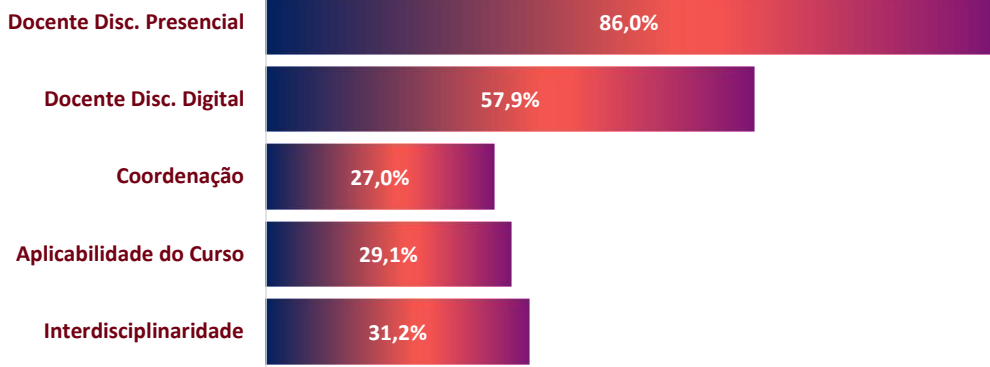

RESULTADOS DA AVALIAÇÃO 2021-1

UNA DIVINÓPOLIS

PARTICIPAÇÃO DISCENTE

RESULTADOS

Dimensão Acadêmica

Dimensão Serviços

LEGENDA:
Iniciou: alunos que responderam parte da Avaliação Institucional;
Finalizou: alunos que responderam toda a Avaliação Institucional.