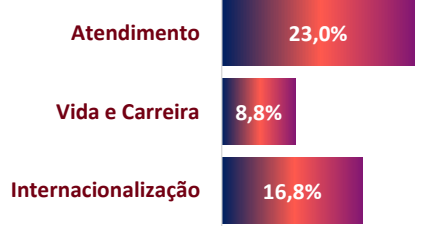

RESULTADOS DA AVALIAÇÃO 2021-1

UNA DIVINÓPOLIS

PARTICIPAÇÃO DISCENTE

RESULTADOS

Dimensão Acadêmica

Dimensão Serviços

LEGENDA:
Iniciou: alunos que responderam parte da Avaliação Institucional;
Finalizou: alunos que responderam toda a Avaliação Institucional.