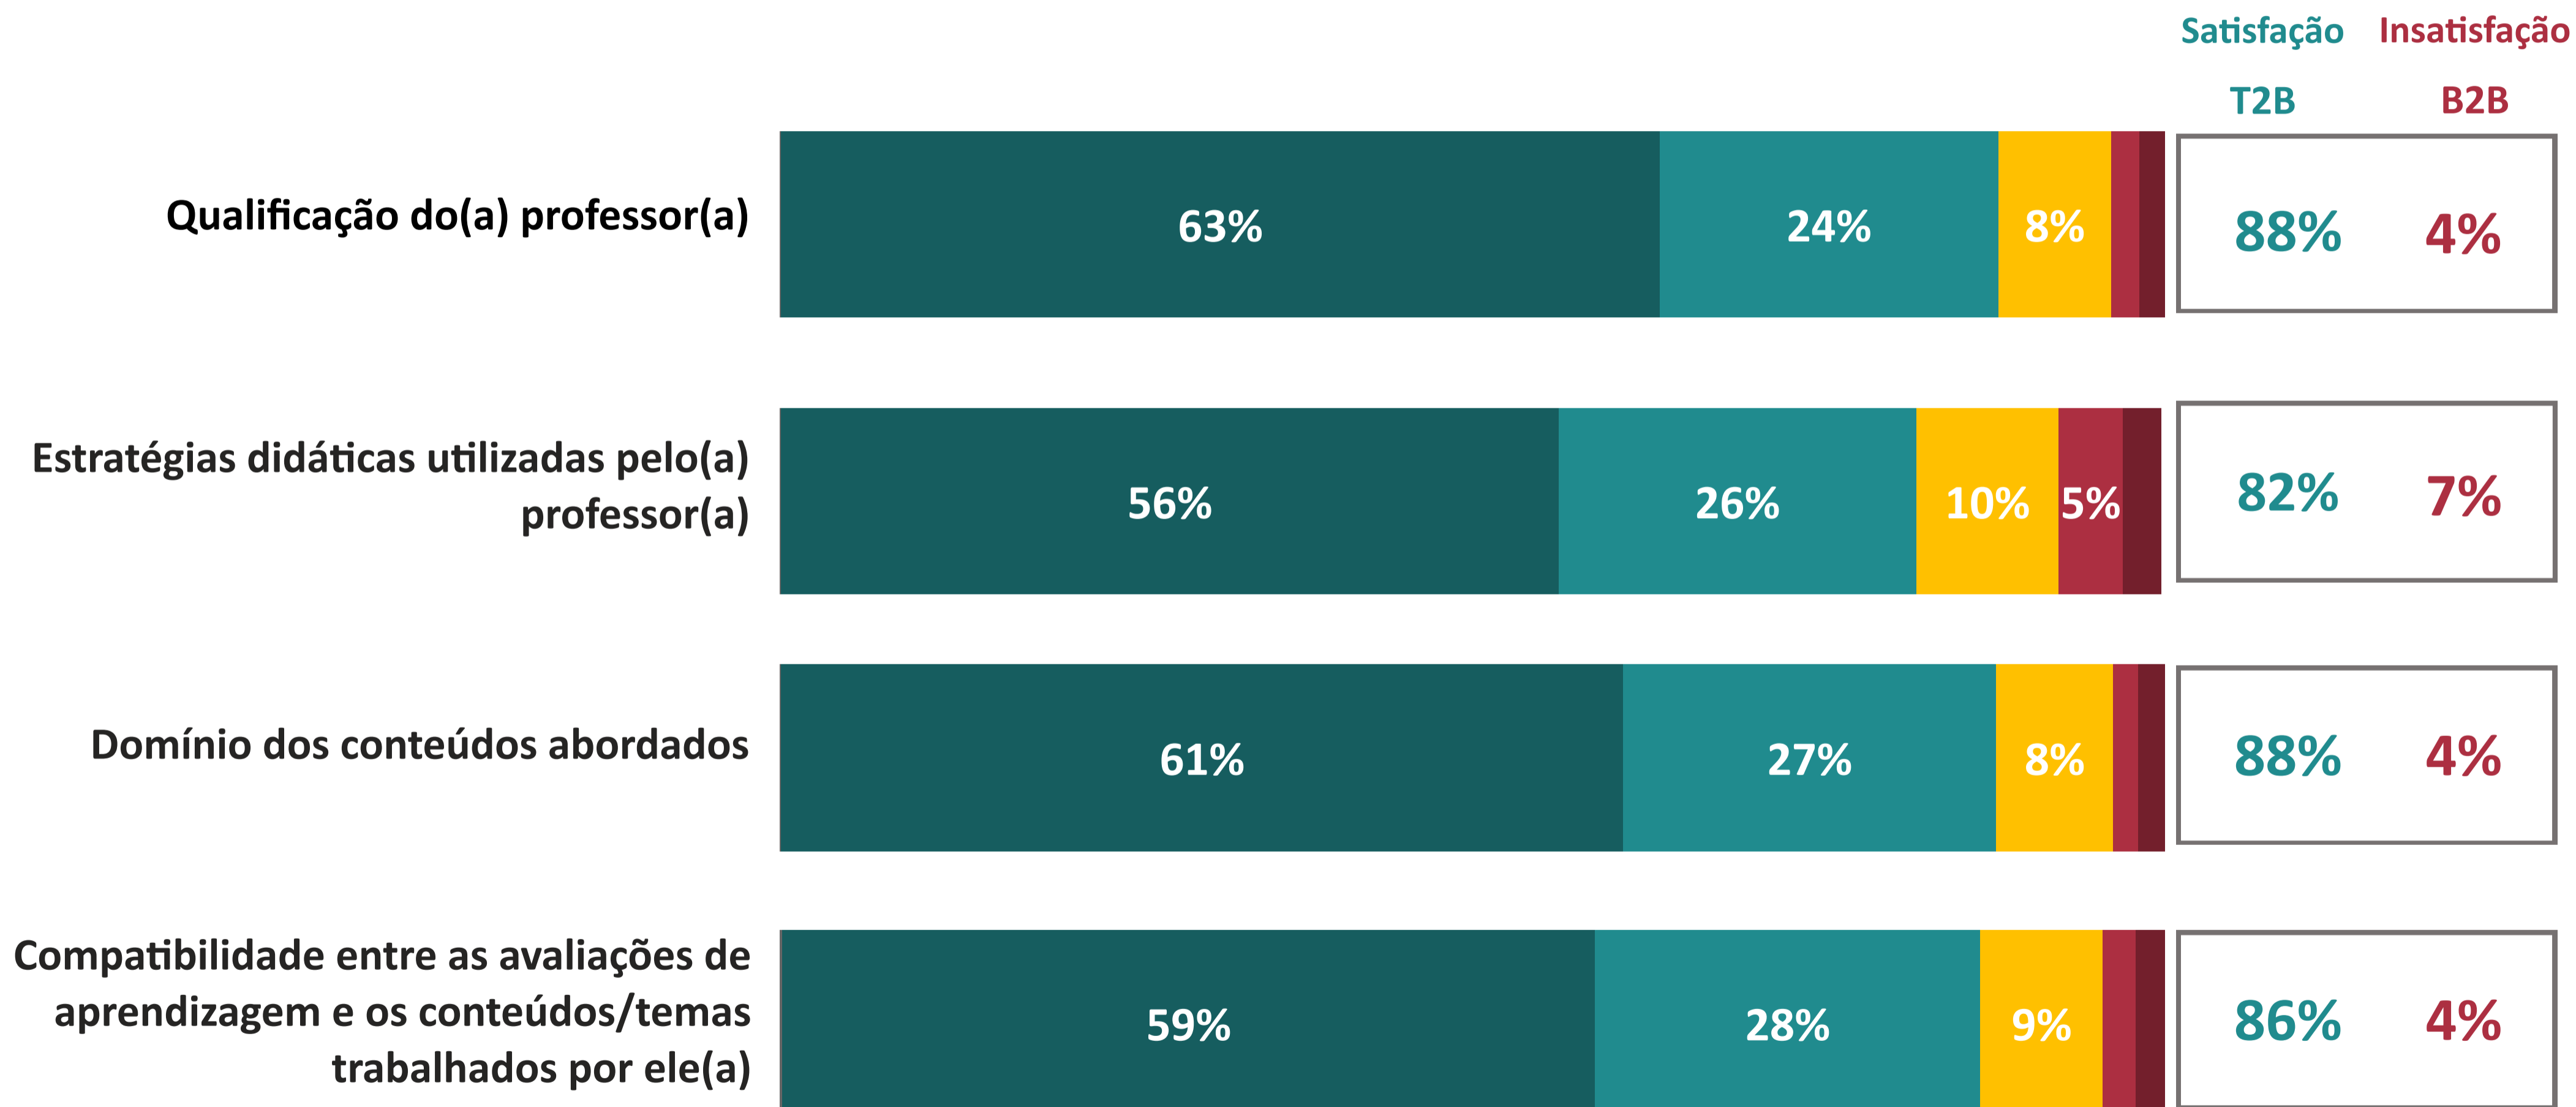

AVALIAÇÃO INSTITUCIONAL GERAL DOS DOCENTES | UNA

Centro Universitário UNA de Uberlândia

Ano da Pesquisa

2023.1

4.39

Índice de Satisfação Docente

(média das notas)

Número de avaliações: 2.010

5. Muito Satisfeito
4. Satisfeito
Não sei avaliar/não se aplica

1. Muito Insatisfeito
2. Insatisfeito
3. Nem satisfeito nem insatisfeito

T2B = % Muito Satisfeito + % Satisfeito

B2B = % Muito Insatisfeito + % Insatisfeito