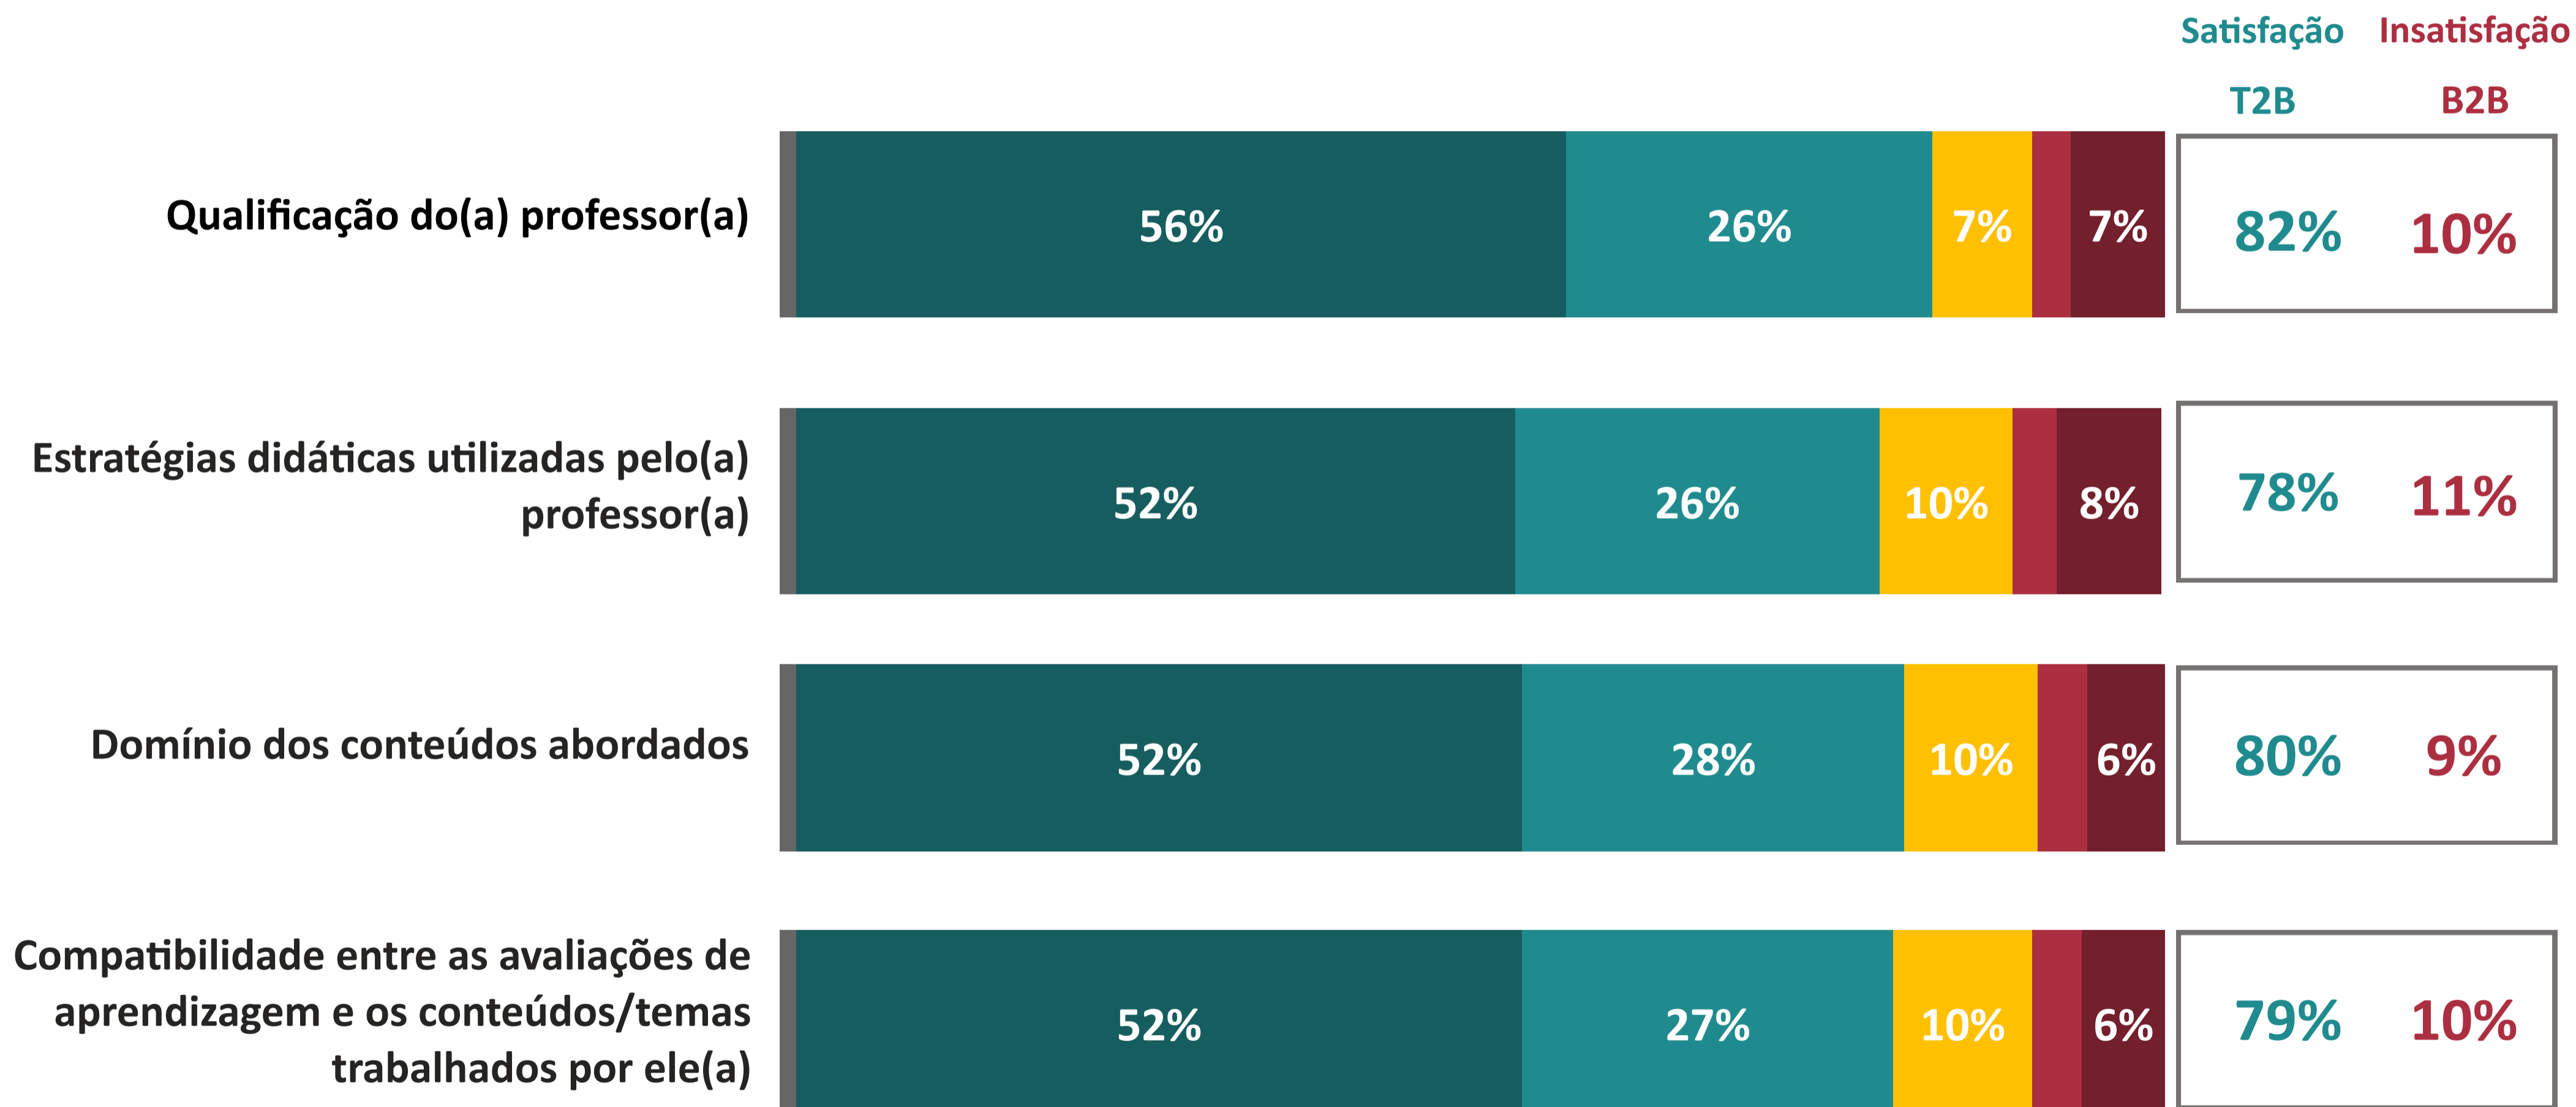

AVALIAÇÃO INSTITUCIONAL GERAL DOS DOCENTES | UNA

Escola Superior de Catalão

Ano da Pesquisa

2023.1

4.18

Índice de Satisfação Docente

(média das notas)

Número de avaliações: 250

5. Muito Satisfeito
4. Satisfeito
Não sei avaliar/não se aplica

1. Muito Insatisfeito
2. Insatisfeito
3. Nem satisfeito nem insatisfeito

T2B = % Muito Satisfeito + % Satisfeito

B2B = % Muito Insatisfeito + % Insatisfeito