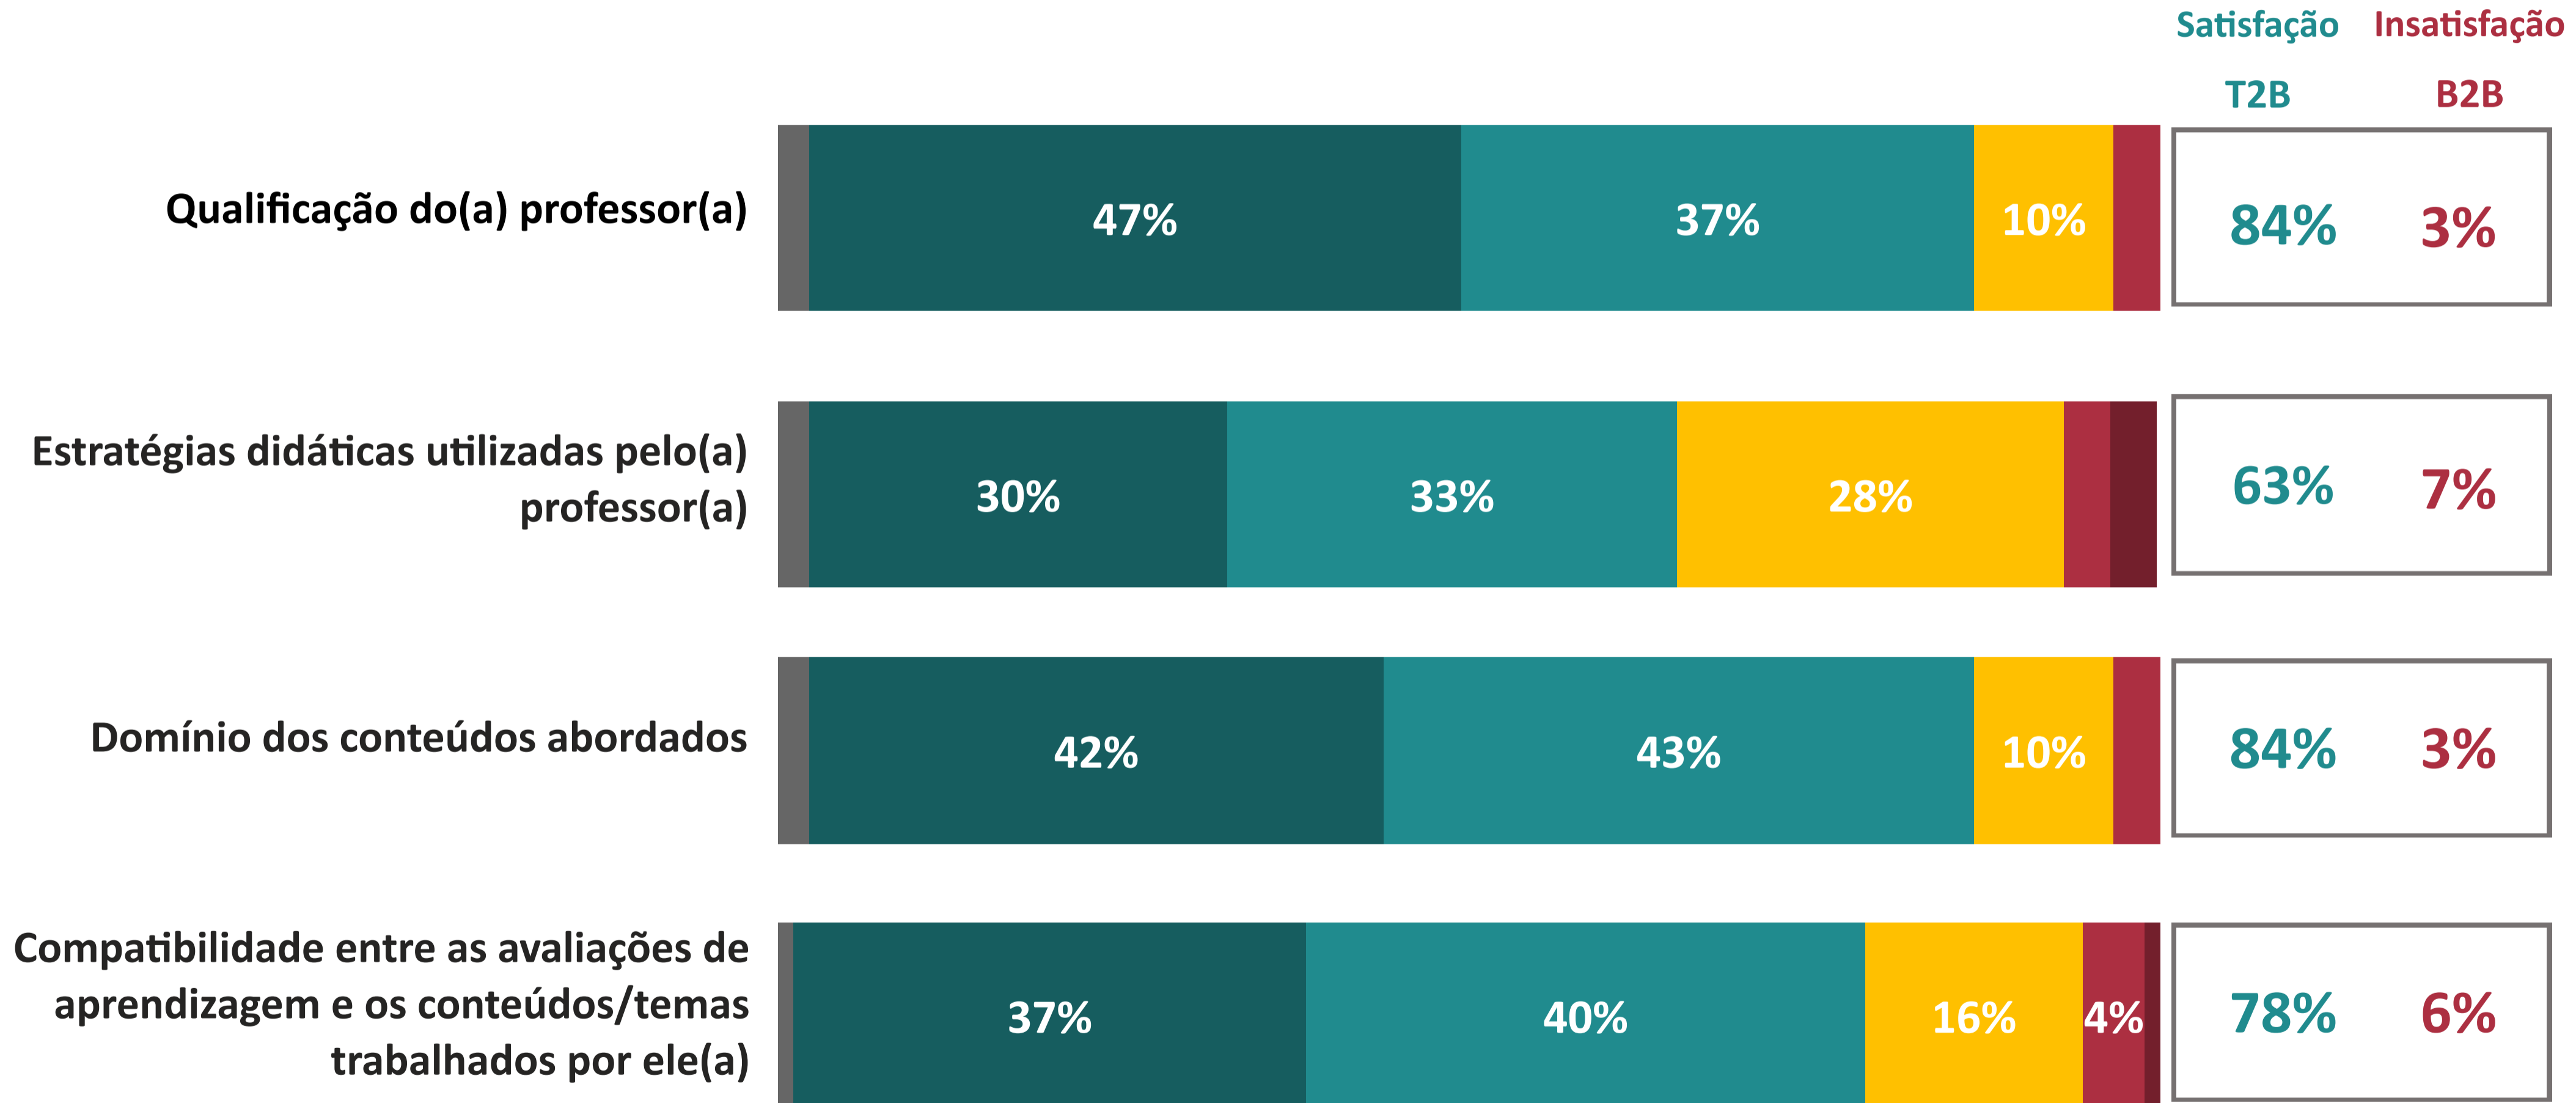

AVALIAÇÃO INSTITUCIONAL GERAL DOS DOCENTES | UNA

Faculdade UNA de Itumbiara

Ano da Pesquisa

2023.1

4.12

Índice de Satisfação Docente

(média das notas)

Número de avaliações: 89

5. Muito Satisfeito
 4. Satisfeito
 Não sei avaliar/não se aplica

2. Insatisfeito
 3. Nem satisfeito nem insatisfeito

T2B = % Muito Satisfeito + % Satisfeito

B2B = % Muito Insatisfeito + % Insatisfeito