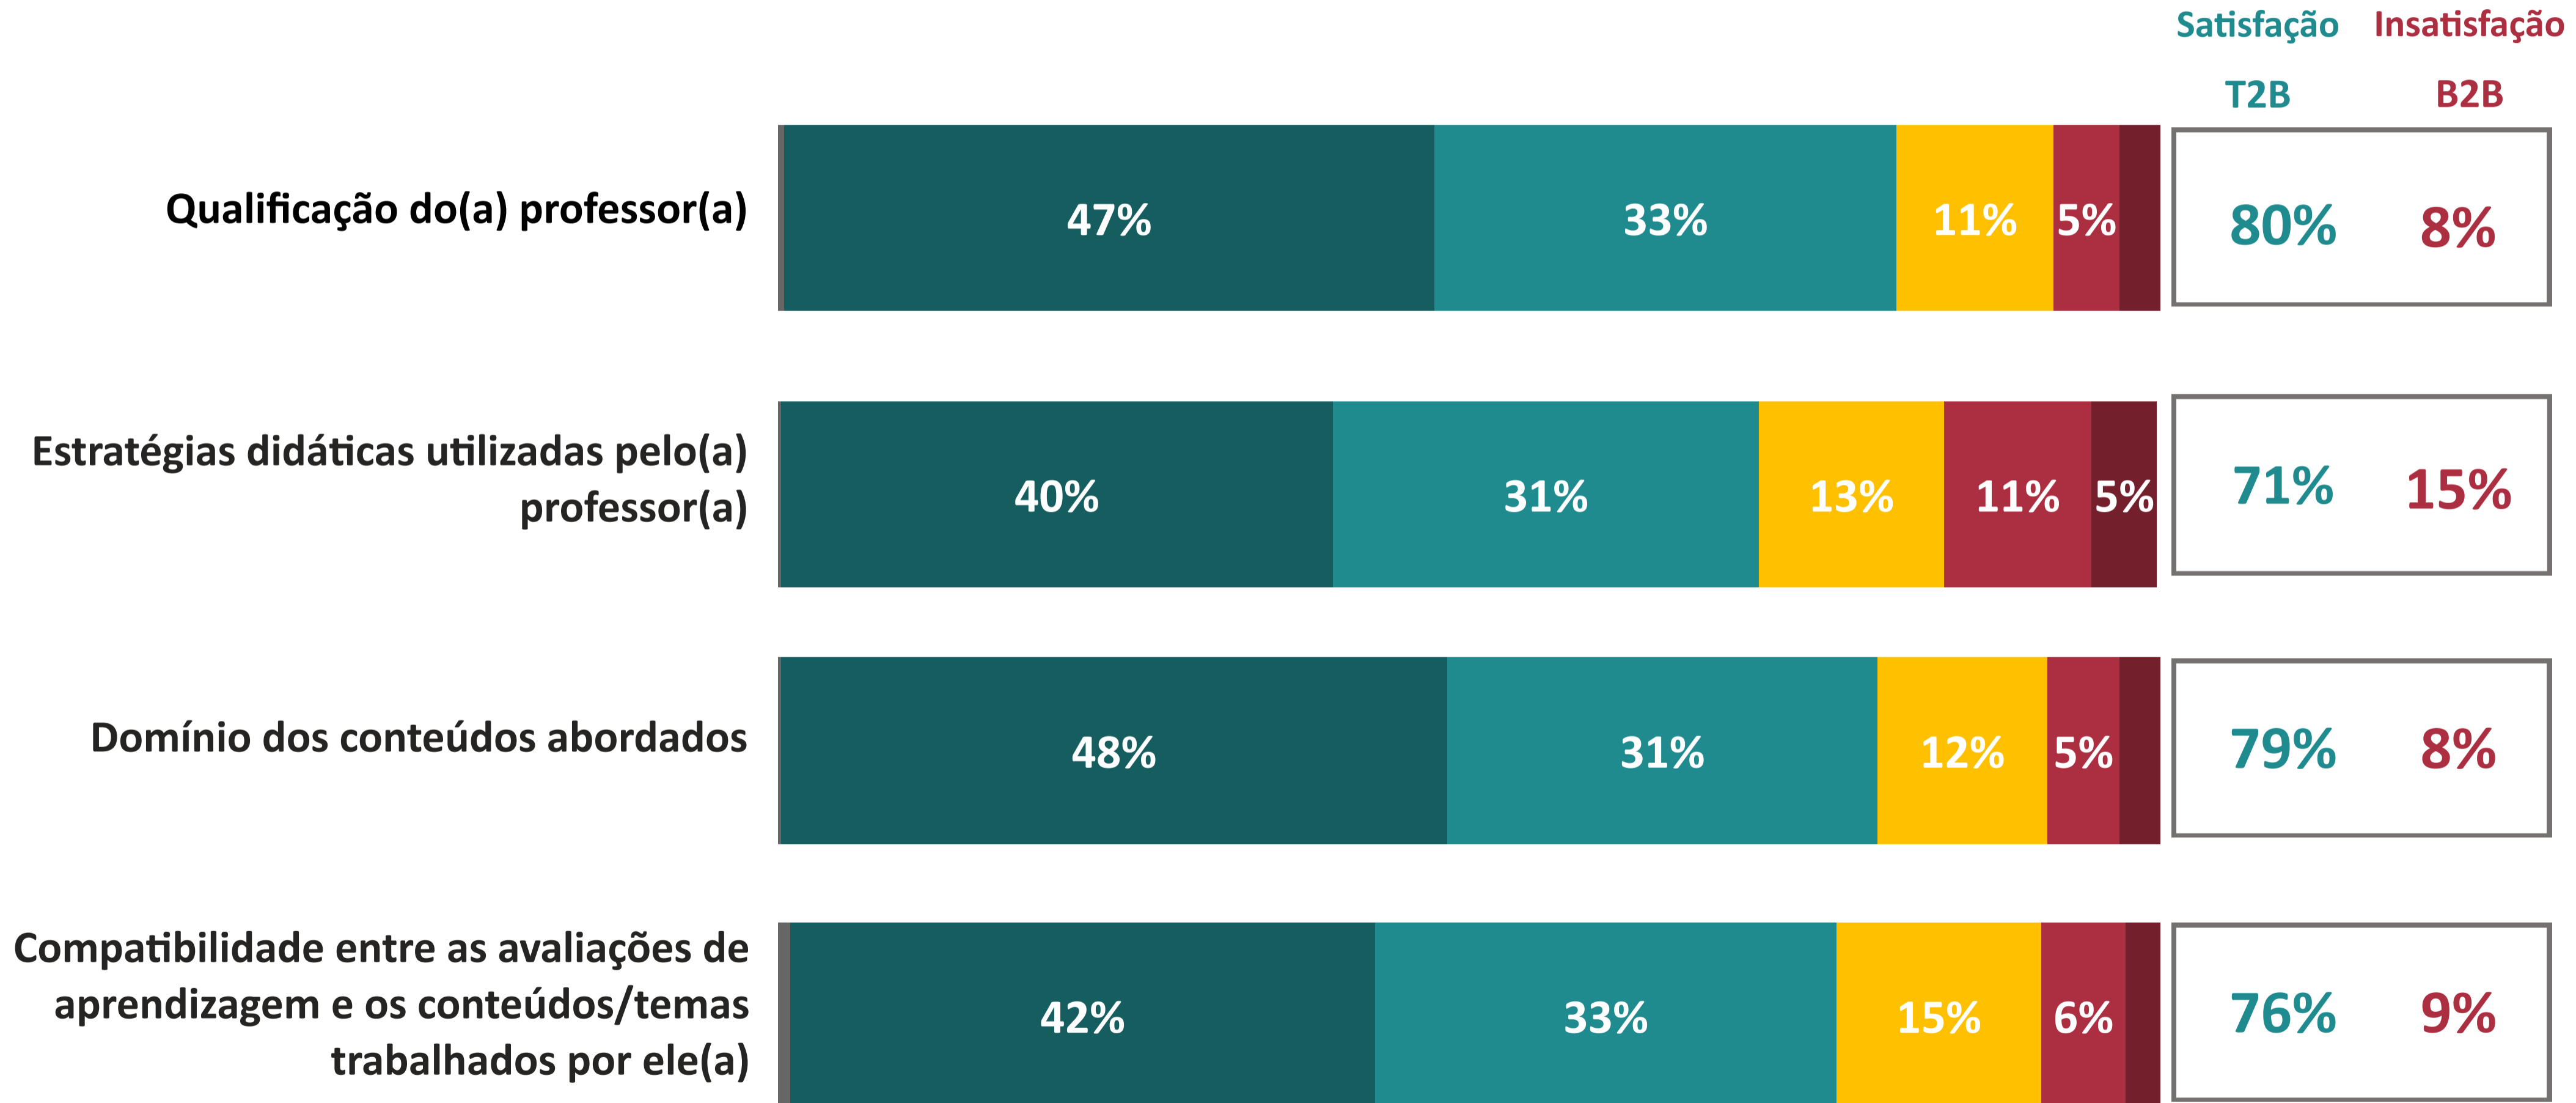

AVALIAÇÃO INSTITUCIONAL GERAL DOS DOCENTES | UNA

Instituto UNA de Itumbiara

Ano da Pesquisa

2023.1

4.08

Índice de Satisfação Docente

(média das notas)

Número de avaliações: 440

5. Muito Satisfeito
4. Satisfeito
Não sei avaliar/não se aplica

1. Muito Insatisfeito
2. Insatisfeito
3. Nem satisfeito nem insatisfeito

T2B = % Muito Satisfeito + % Satisfeito

B2B = % Muito Insatisfeito + % Insatisfeito