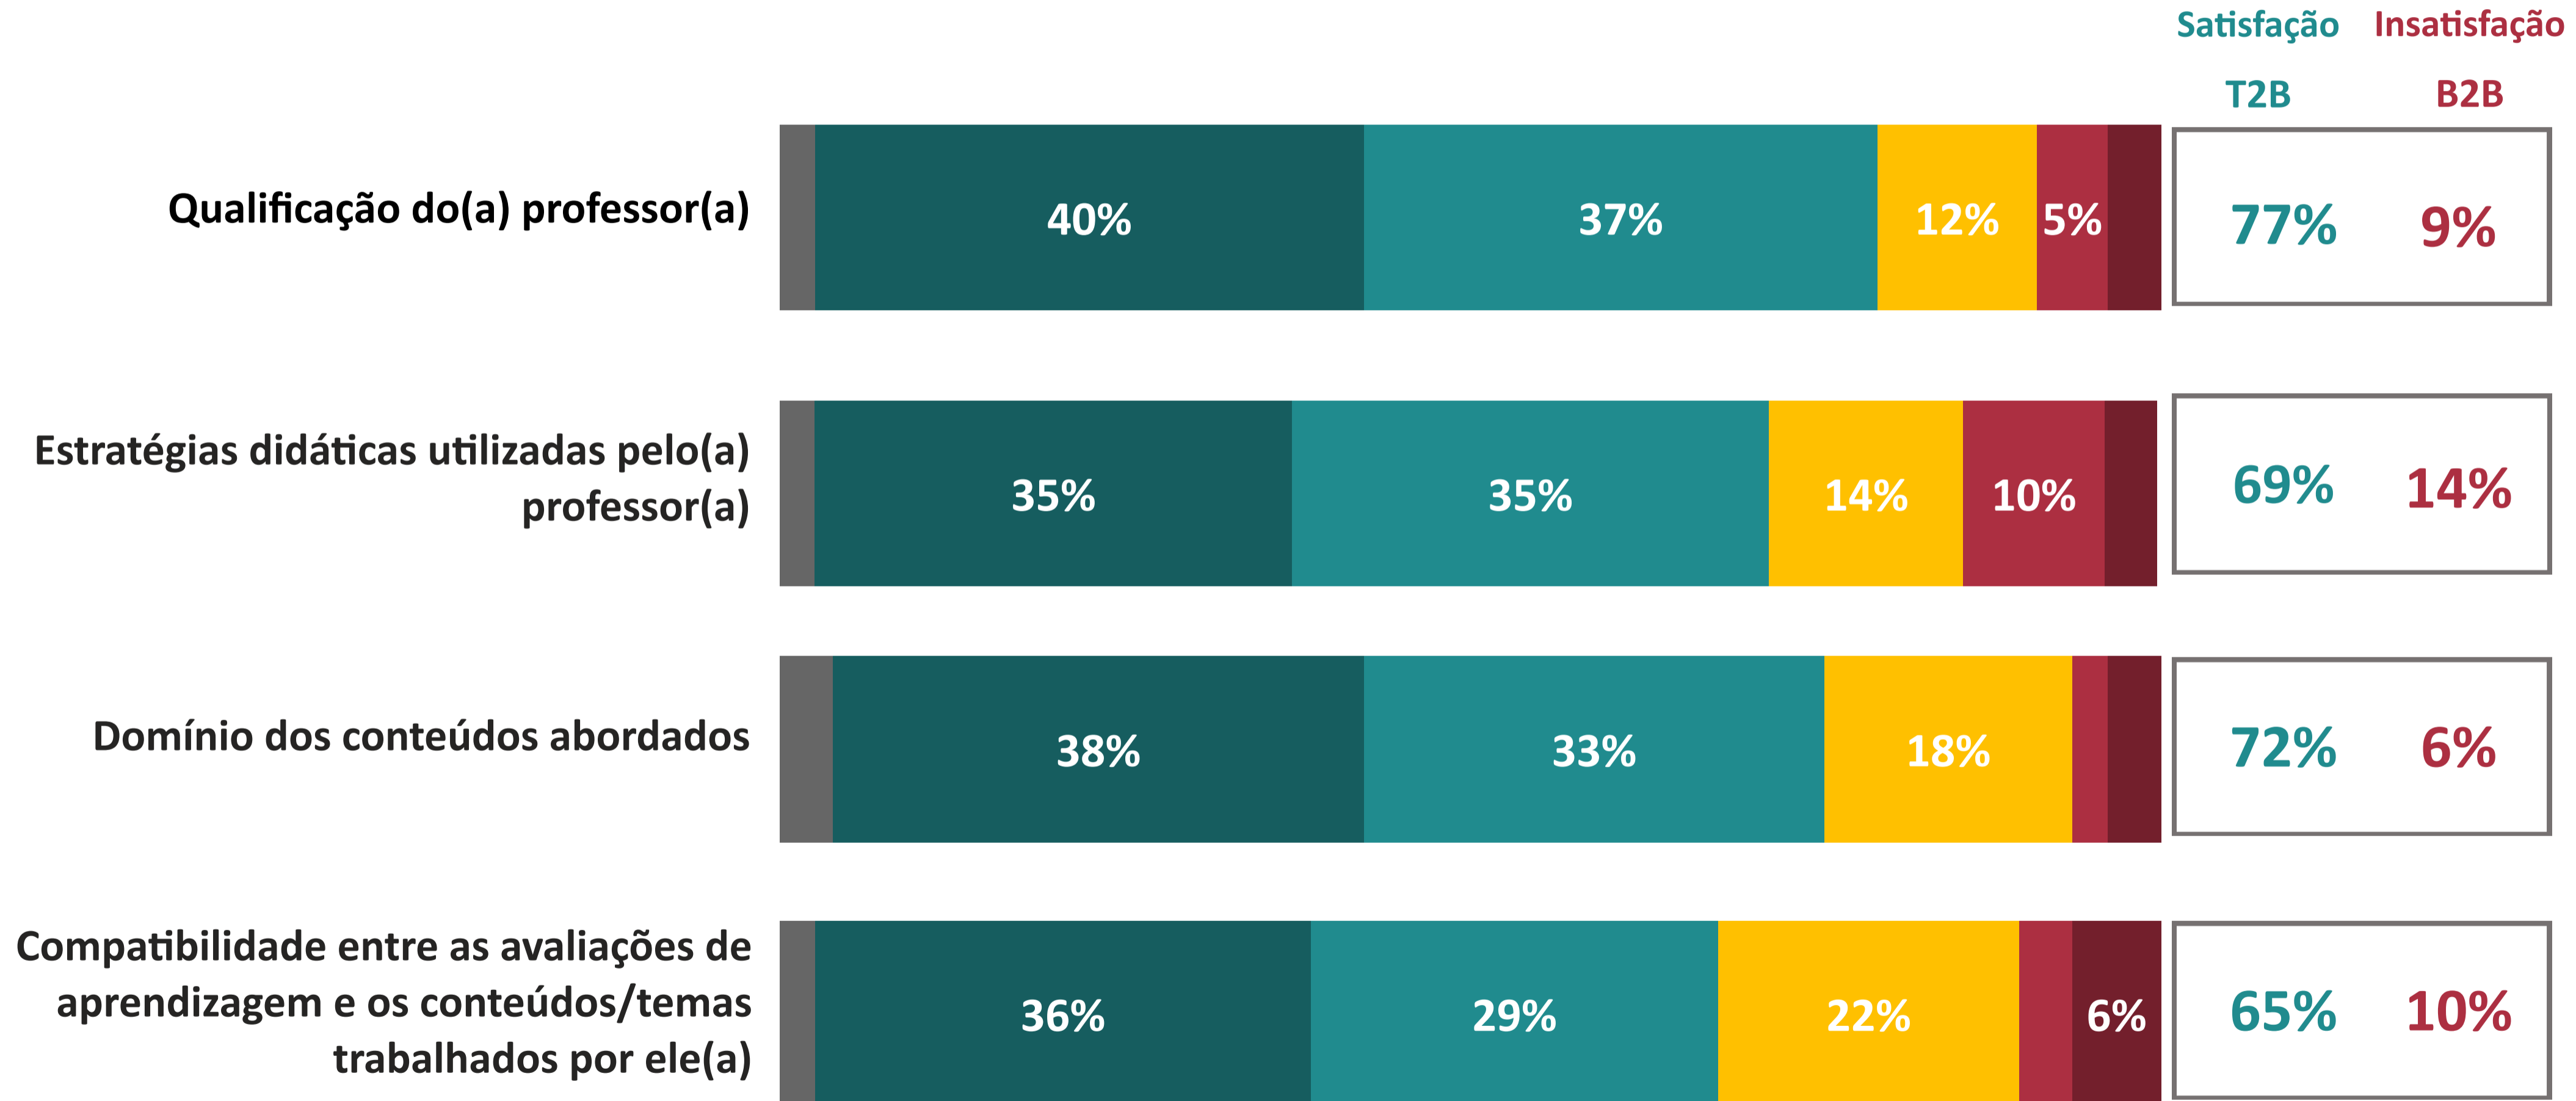

AVALIAÇÃO INSTITUCIONAL GERAL DOS DOCENTES | UNA

desempenho nos atributos

Ano da Pesquisa

2024.1

3.95

Índice de Satisfação Docente

(média das notas)

Número de avaliações: 78

5. Muito Satisfeito
4. Satisfeito
Não sei avaliar/não se aplica

1. Muito Insatisfeito
2. Insatisfeito
3. Nem satisfeito nem insatisfeito

T2B = % Muito Satisfeito + % Satisfeito

B2B = % Muito Insatisfeito + % Insatisfeito