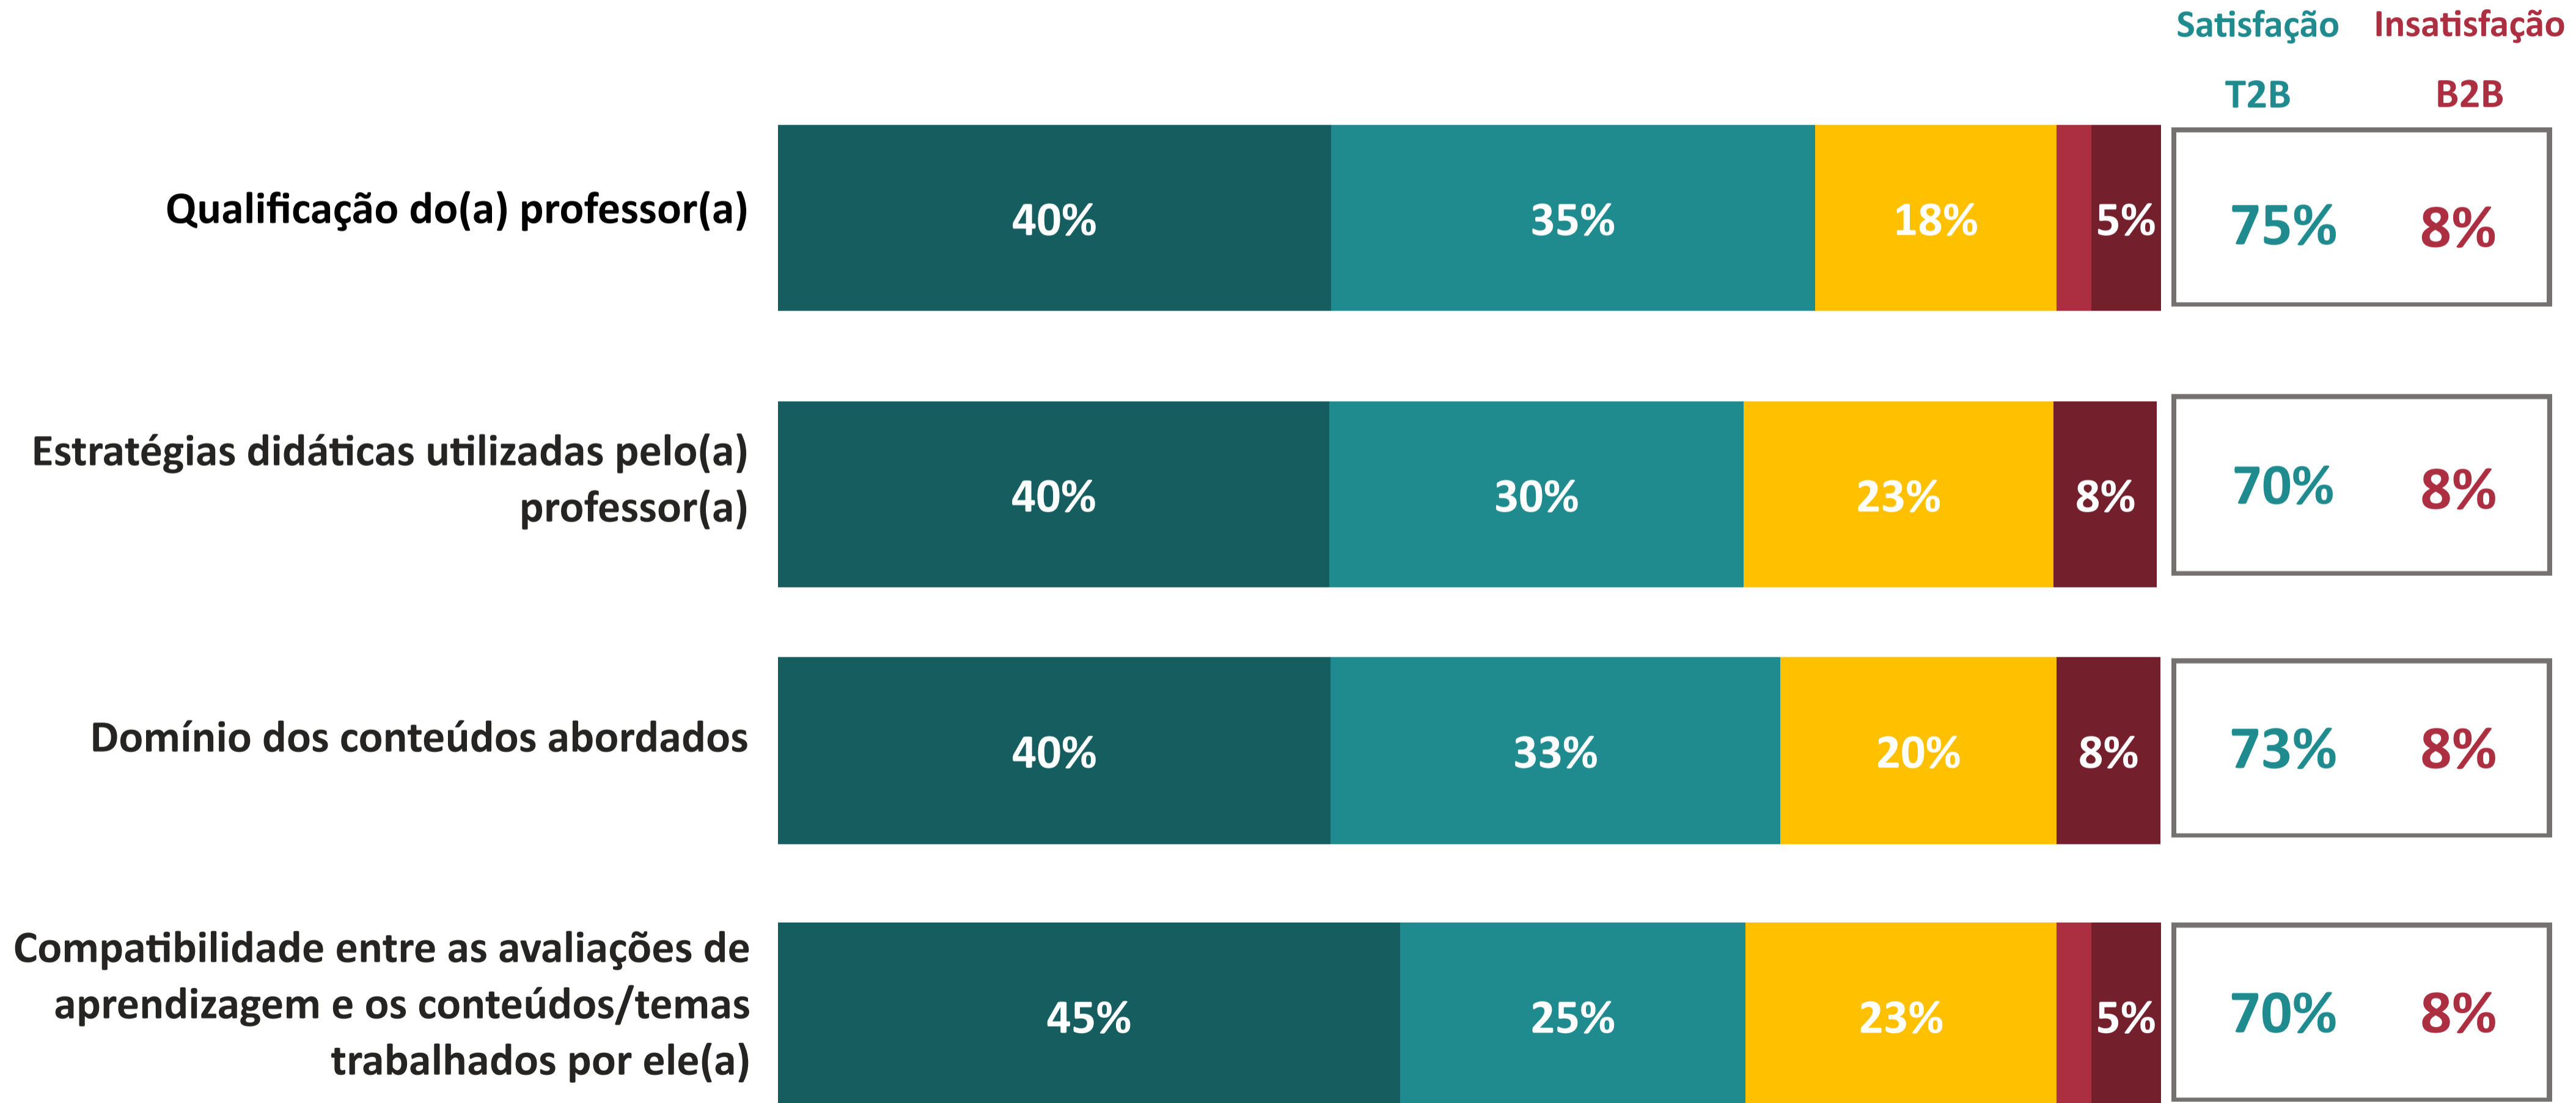

AVALIAÇÃO INSTITUCIONAL GERAL DOS DOCENTES | UNA

desempenho nos atributos

Ano da Pesquisa

2024.1

3.99

Índice de Satisfação Docente

(média das notas)

Número de avaliações: 40

5. Muito Satisfeito
4. Satisfeito

1. Muito Insatisfeito
2. Insatisfeito
3. Nem satisfeito nem insatisfeito

T2B = % Muito Satisfeito + % Satisfeito

B2B = % Muito Insatisfeito + % Insatisfeito